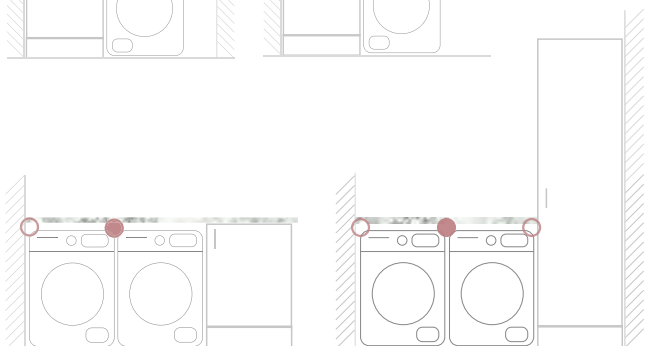

1220x620x27 mm

3020x900x27 mm

Kakellaminat

Kakellaminatet ger ett mer traditionellt utseende ihop med bänkskivan. Vid montering sparar du tid jämfört med att tex kakla då kakellaminatet smidigt limmas på väggen. Stänkpanelen kapas i önskad höjd.

0100/80-HG 300x100

Kakellaminat Vit

Yta: Höglblank

Mått: 3020x600x11 mm

Vinkelbeslag och konsol

För montering av frihängande bänkskiva till en helhetslösning i tex tvättstuga eller hobbyrum. Rekommenderat avstånd mellan stöd, 600 mm.

BTB500001
Vinkelbeslag
Mått: 530x45x45 mm

BTB500002
Konsol
Mått: 550x35x300 mm

Exempel på användning av vinkelbeslag och konsol i tvättstuga:

- Konsol
- Vinkelbeslag

EASY by

www.lgcoll.se

LG Collection är en del av Pelly Group